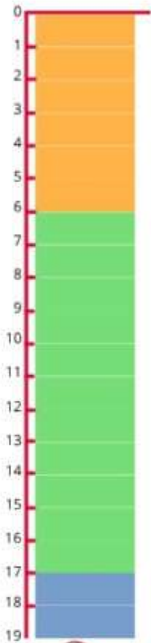

NOU PERMÍS DE NAIXEMENT

FAMÍLIES BIPARENTALS

19 setmanes

FAMÍLIES MONOPARENTALS

setmanes **32**

6
setmanes

11
setmanes

2
setmanes

- OBLIGATÒRIES
- ININTERROMPUDES
- A JORNADA COMPLETA
- A PARTIR DEL PART

- FINS ELS **12 MESOS**
- JORNADA PARCIAL O COMPLETA

- FINS ELS **8 ANYS**
- JORNADA PARCIAL O COMPLETA

6
setmanes

22
setmanes

4
setmanes

INTRANSFERIBLES

RETRIBUÏTS 100%

RECORDA!

- L'AMPLIACIÓ A 17 SETMANES S'APLICARÀ ALS NAIXEMENTS PRODUÏTS DES DEL 31 DE JULIOL DE 2025.
- ELS NAIXEMENTS PRODUÏTS A PARTIR DEL 2 D'AGOST DE 2024 GENEREN EL DRET AL GAUDI, DE MANERA RETROACTIVA, DE LA SETMANA 18 I 19 FINS ELS 8 ANYS DEL/DE LA MENOR. AQUEST DRET ES PODRÀ SOL·LICITAR A PARTIR DE L'1 DE GENER DE 2026.